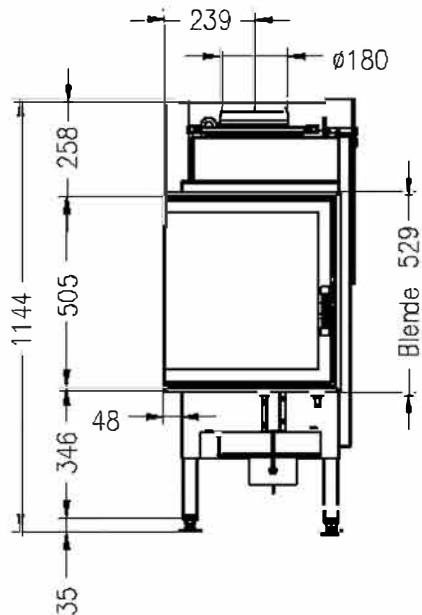

Vita angolo 45/45, SX

schwenkbar

Stand: 06/2014

Seitenansicht
M~1:20

Vorderansicht
M~1:20

Seitenansicht
M~1:20

Horizontalschnitt
M~1:10

Alle Abbildungen und Zeichnungen sind urheberrechtlich geschützt.
Verwertung oder Veröffentlichung, auch einzelner Details, nur mit unserer Genehmigung.
Technische Änderungen und Irrtümer vorbehalten.