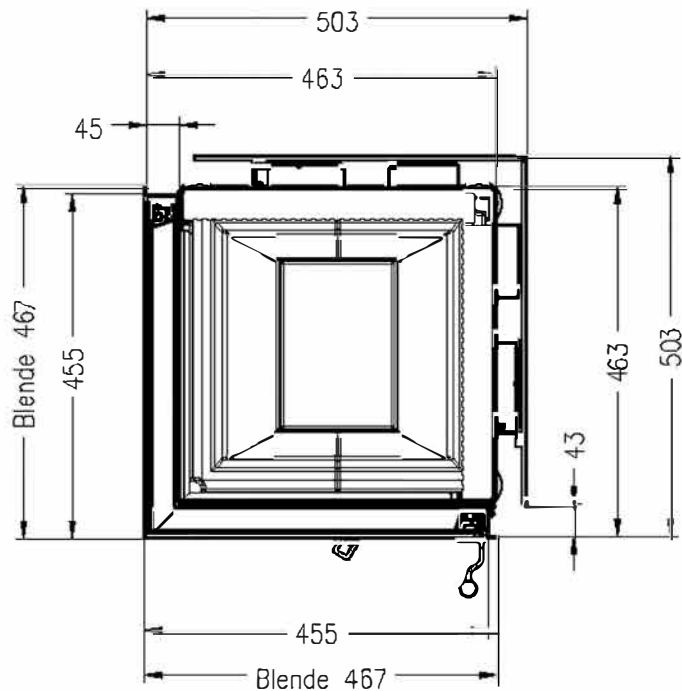

Vita angolo 45/45, SX

schwenkbar

Stand: 06/2014

Seitenansicht
M~1:20

Vorderansicht
M~1:20

Seitenansicht
M~1:20

Horizontalschnitt
M~1:10

Alle Abbildungen und Zeichnungen sind urheberrechtlich geschützt.
Verwertung oder Veröffentlichung, auch einzelner Details, nur mit unserer Genehmigung.
Technische Änderungen und Irrtümer vorbehalten.